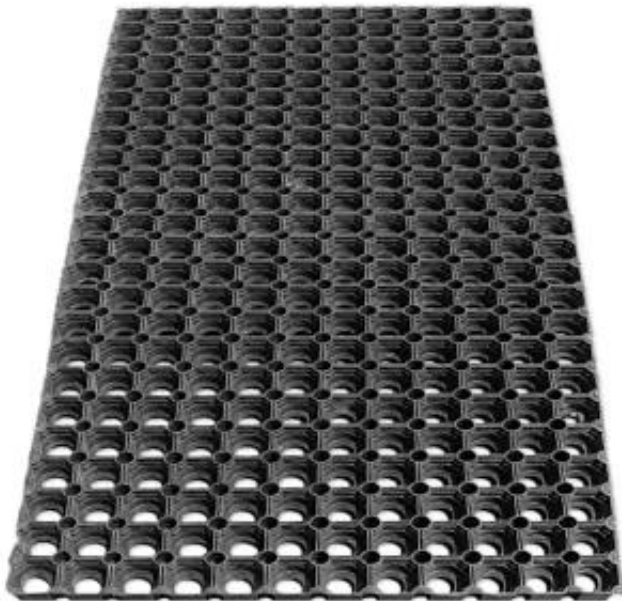

Link do produktu: <https://mix-market.pl/wycieraczka-gumowa-azurowa-plaster-miodu-czarna-gruba-22mm-p-100.html>

Wycieraczka gumowa ażurowa plaster miodu czarna gruba 22mm

Cena	25,00 zł
Dostępność	Dostępny
Czas wysyłki	24 godziny
Numer katalogowy	294292

Opis produktu

Wycieraczka zewnętrzna ażurowa gumowa plaster miodu 22 mm

Solidna wycieraczka zewnętrzna o grubości 22 mm, wykonana z odpornej na UV i mróz gumy. Charakterystyczny wzór plastra miodu zatrzymuje błoto i wodę, umożliwiając ich szybkie odprowadzenie przez otwory. Dzięki ażurowej konstrukcji powierzchnia schnie szybciej, zmniejszając ryzyko poślizgnięcia. Mata jest odporna na odkształcenia przy intensywnym użytkowaniu, jej montaż i czyszczenie jest bardzo proste - wystarczy przemyć strumieniem wody lub wytrzeć. Doskonala do wejść do domów, firm, sklepów, warsztatów i garaży, gdzie priorytetem jest czystość, bezpieczeństwo i trwałość.

Zalety wycieraczki ażurowej:

- Wysoka trwałość — gruba gumowa konstrukcja 22 mm odporna na ścieranie i odkształcenia.
- Odporność na warunki atmosferyczne — materiał odporny na UV, mróz i zmienne temperatury.
- Antypoślizgowa powierzchnia — zwiększa bezpieczeństwo przy wejściach nawet w mokrych warunkach.
- Tłumienie hałasu — grubość maty zmniejsza dźwięki kroków i uderzeń.
- Szybki montaż i elastyczność — łatwa do przycięcia i dopasowania do wejścia bez narzędzi.

Skład: **100% guma**
Grubość: **22mm**
Kolor: **czarny**
Kształt: **prostokątny**
Właściwości: **antypoślizgowy spód**
Przeznaczenie: **na zewnątrz, do wewnątrz**
Kraj pochodzenia: **Indie**

Produkt posiada dodatkowe warianty: