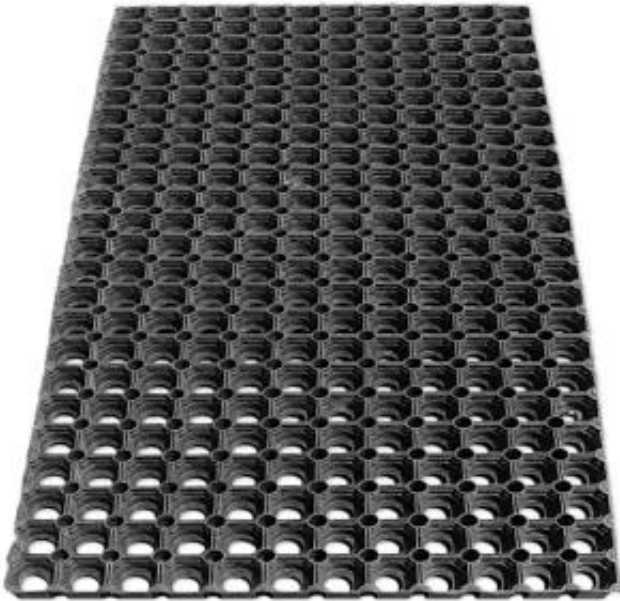

Link do produktu: <https://mix-market.pl/wycieraczka-gumowa-azurowa-plaster-miodu-czarna-gruba-22mm-p-100.html>

## Wycieraczka gumowa ażurowa plaster miodu czarna gruba 22mm

Cena	<b>25,00 zł</b>
Dostępność	<b>Dostępny</b>
Czas wysyłki	<b>24 godziny</b>
Numer katalogowy	<b>294292</b>

#### Wycieraczka zewnętrzna ażurowa gumowa plaster miodu 22 mm

Solidna wycieraczka zewnętrzna o grubości 22 mm, wykonana z odpornej na UV i mróz gumy. Charakterystyczny wzór plastra miodu zatrzymuje błoto i wodę, umożliwiając ich szybkie odprowadzenie przez otwory. Dzięki ażurowej konstrukcji powierzchnia schnie szybciej, zmniejszając ryzyko poślizgnięcia. Mata jest odporna na odkształcenia przy intensywnym użytkowaniu, jej montaż i czyszczenie jest bardzo proste - wystarczy przemyć strumieniem wody lub wytrzeć. Doskonala do wejść do domów, firm, sklepów, warsztatów i garaży, gdzie priorytetem jest czystość, bezpieczeństwo i trwałość.

Skład: **100% guma**  
Grubość: **22mm**  
Kolor: **czarny**  
Kształt: **prostokątny**  
Właściwości: **antypoślizgowy spód**  
Przeznaczenie: **na zewnątrz, do wewnątrz**  
Kraj pochodzenia: **Indie**