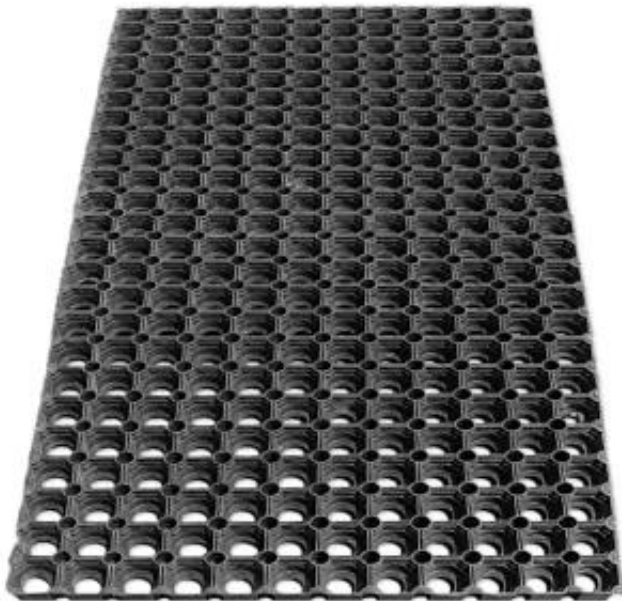

Link do produktu: <https://mix-market.pl/wycieraczka-gumowa-azurowa-plaster-miodu-czarna-gruba-22mm-p-100.html>

## Wycieraczka gumowa ażurowa plaster miodu czarna gruba 22mm

Cena	<b>25,00 zł</b>
Dostępność	<b>Dostępny</b>
Czas wysyłki	<b>24 godziny</b>
Numer katalogowy	<b>294292</b>

#### Wycieraczka zewnętrzna ażurowa gumowa plaster miodu 22 mm

Solidna wycieraczka zewnętrzna o grubości 22 mm, wykonana z odpornej na UV i mróz gumy. Charakterystyczny wzór plastra miodu zatrzymuje błoto i wodę, umożliwiając ich szybkie odprowadzenie przez otwory. Dzięki ażurowej konstrukcji powierzchnia schnie szybciej, zmniejszając ryzyko poślizgnięcia. Mata jest odporna na odkształcenia przy intensywnym użytkowaniu, jej montaż i czyszczenie jest bardzo proste - wystarczy przemyć strumieniem wody lub wytrzeć. Doskonala do wejść do domów, firm, sklepów, warsztatów i garaży, gdzie priorytetem jest czystość, bezpieczeństwo i trwałość.

Skład: **100% guma**

Grubość: **22mm**

Kolor: **czarny**

Kształt: **prostokątny**

Właściwości: **antypoślizgowy spód**

Przeznaczenie: **na zewnątrz, do wewnątrz**

Kraj pochodzenia: **Indie**