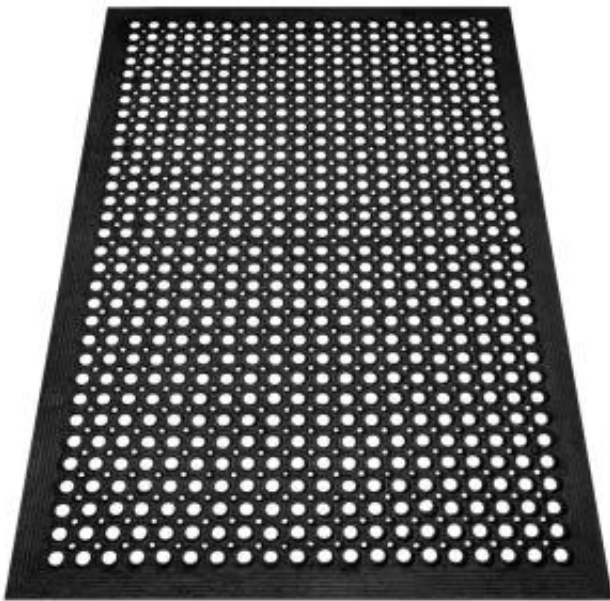

Link do produktu: <https://mix-market.pl/wycieraczka-gumowa-azurowa-plaster-miodu-czarna-z-najazdem-p-205.html>

## Wycieraczka gumowa ażurowa plaster miodu czarna z najazdem

Cena	<b>25,00 zł</b>
Dostępność	<b>Zapytaj o dostępność</b>
Czas wysyłki	<b>48 godzin</b>
Numer katalogowy	<b>Ramp mat 13mm</b>

## Wycieraczka zewnętrzna ażurowa gumowa plaster miodu 13 mm z najazdem

Solidna wycieraczka zewnętrzna, wykonana z gumy odpornej na warunki atmosferyczne. Charakterystyczny wzór plastra miodu zatrzymuje błoto i wodę, umożliwiając ich szybkie odprowadzenie przez otwory. Dzięki ażurowej konstrukcji powierzchnia schnie szybciej, zmniejszając ryzyko poślizgnięcia. Mata jest odporna na odkształcenia przy intensywnym użytkowaniu, jej montaż i czyszczenie jest bardzo proste - wystarczy przemyć strumieniem wody lub wytrzeć. Doskonala do wejść do domów, firm, sklepów, warsztatów i garaży, gdzie priorytetem jest czystość, bezpieczeństwo i trwałość.

Skład: **100% guma**  
Grubość: **13mm**  
Kolor: **czarny**  
Kształt: **prostokątny**  
Właściwości: **antypoślizgowy spód**  
Przeznaczenie: **na zewnątrz, do wewnątrz**  
Kraj pochodzenia: **Indie**