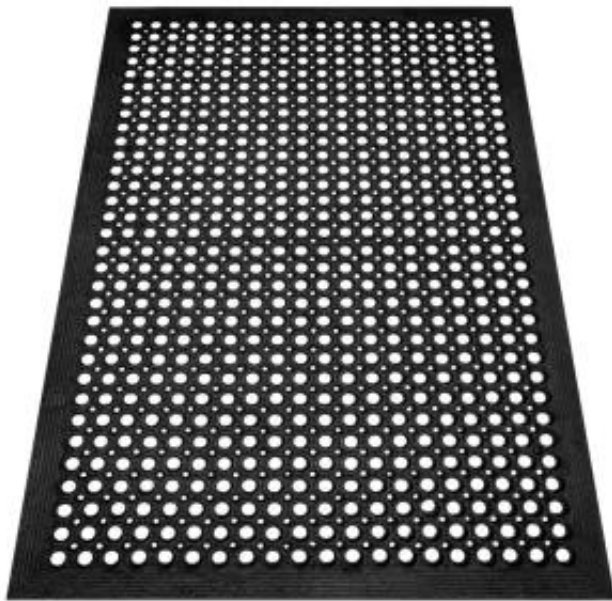

Link do produktu: <https://mix-market.pl/wycieraczka-gumowa-azurowa-plaster-miodu-czarna-z-najazdem-p-205.html>

Wycieraczka gumowa ażurowa plaster miodu czarna z najazdem

Cena	25,00 zł
Dostępność	Zapytaj o dostępność
Czas wysyłki	48 godzin
Numer katalogowy	Ramp mat 13mm

Opis produktu

Wycieraczka zewnętrzna ażurowa gumowa plaster miodu 13 mm z najazdem

Solidna wycieraczka zewnętrzna, wykonana z gumy odpornej na warunki atmosferyczne. Charakterystyczny wzór plastra miodu zatrzymuje błoto i wodę, umożliwiając ich szybkie odprowadzenie przez otwory. Dzięki ażurowej konstrukcji powierzchnia schnie szybciej, zmniejszając ryzyko poślizgnięcia. Mata jest odporna na odkształcenia przy intensywnym użytkowaniu, jej montaż i czyszczenie jest bardzo proste - wystarczy przemyć strumieniem wody lub wytrzeć. Doskonala do wejść do domów, firm, sklepów, warsztatów i garaży, gdzie priorytetem jest czystość, bezpieczeństwo i trwałość.

Zalety wycieraczki ażurowej:

- Wysoka trwałość — gumowa konstrukcja odporna na ścieranie i odkształcenia.
- Odporność na warunki atmosferyczne — materiał odporny na UV, mróz i zmienne temperatury.
- Antypoślizgowa powierzchnia — zwiększa bezpieczeństwo przy wejściach nawet w mokrych warunkach.
- Tłumienie hałasu — grubość maty zmniejsza dźwięki kroków i uderzeń.
- Szybki montaż i elastyczność — łatwa do przycięcia i dopasowania do wejścia bez narzędzi.
- Ramka z najazdem — dla łatwiejszego wjeżdżania, na przykład wózkiem

Skład: **100% guma**
Grubość: **13mm**
Kolor: **czarny**
Kształt: **prostokątny**
Właściwości: **antypoślizgowy spód**
Przeznaczenie: **na zewnątrz, do wewnątrz**
Kraj pochodzenia: **Indie**

Produkt posiada dodatkowe warianty: